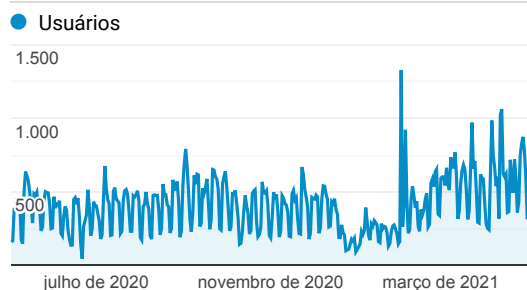

Alguns dados nesse relatório podem ter sido removidos quando um limite foi aplicado. [Saiba mais](#)

Todos os usuários
100,00% Sessões

Número total de visitantes

126.600

Porcentagem do total: 100,00%
(126.600)

Número total de sessões

165.737

Porcentagem do total: 100,00%
(165.737)

Usuários por Gênero

female male

Usuários por Idade

18-24 25-34 35-44
45-54 55-64 65+

Dispositivo utilizado

Categoria do dispositivo	Sessões
desktop	86.699
mobile	76.818
tablet	2.220

Usuários por país

Usuários por dia

Páginas mais visitadas

Página	Sessões
/biomas/amazonia/fauna-e-flora-da-amazonia/	29.840
/biomas/amazonia/povos-e-comunidades-tradicionais-da-amazonia/	21.932
/biomas/caatinga/fauna-e-flora-da-caatinga/	13.168
/	12.449
/biomas/cerrado/fauna-e-flora-do-cerrado/	10.499
/produtos-das-abelhas-sem-ferrao-manual-de-aproveitamento-integral-2a-edicao/	4.678
/biomas/cerrado/povos-e-comunidades-tradicionais-do-cerrado/	3.952
/selo-arte-produtos-artesanais-de-origem-animal/	3.524
/biomas/cerrado/berco-das-aguas/	3.118
/por-que-as-arvores-do-cerrado-sao-ortas/	3.072