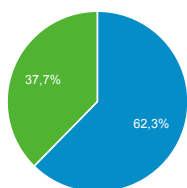

Alguns dados nesse relatório podem ter sido removidos quando um limite foi aplicado. [Saiba mais](#)

Todos os usuários
100,00% Sessões

Número total de visitantes

126.600

Porcentagem do total: 100,00%
(126.600)

Número total de sessões

165.737

Porcentagem do total: 100,00%
(165.737)

Usuários por Gênero

female male

Usuários por Idade

18-24 25-34 35-44
45-54 55-64 65+

Dispositivo utilizado

Categoria do dispositivo	Sessões
desktop	86.699
mobile	76.818
tablet	2.220

Usuários por país

Usuários por dia

Páginas mais visitadas

Página	Sessões
/biomas/amazonia/fauna-e-flora-da-amazonia/	29.840
/biomas/amazonia/povos-e-comunidades-tradicionais-da-amazonia/	21.932
/biomas/caatinga/fauna-e-flora-da-caatinga/	13.168
/	12.449
/biomas/cerrado/fauna-e-flora-do-cerrado/	10.499
/produtos-das-abelhas-sem-ferrao-manual-de-aproveitamento-integral-2a-edicao/	4.678
/biomas/cerrado/povos-e-comunidades-tradicionais-do-cerrado/	3.952
/selo-arte-produtos-artesanais-de-origem-animal/	3.524
/biomas/cerrado/berco-das-aguas/	3.118
/por-que-as-arvores-do-cerrado-sao-ortas/	3.072