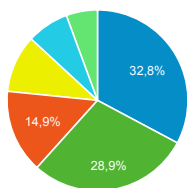

Alguns dados nesse relatório podem ter sido removidos quando um limite foi aplicado. [Saiba mais](#)

Todos os usuários
100,00% Sessões

Número total de visitantes

126.600

Porcentagem do total: 100,00%
(126.600)

Número total de sessões

165.737

Porcentagem do total: 100,00%
(165.737)

Usuários por Gênero

female male

Usuários por Idade

18-24 25-34 35-44
45-54 55-64 65+

Dispositivo utilizado

Categoria do dispositivo	Sessões
desktop	86.699
mobile	76.818
tablet	2.220

Usuários por país

Usuários por dia

Páginas mais visitadas

Página	Sessões
/biomas/amazonia/fauna-e-flora-da-amazonia/	29.840
/biomas/amazonia/povos-e-comunidades-tradicionais-da-amazonia/	21.932
/biomas/caatinga/fauna-e-flora-da-caatinga/	13.168
/	12.449
/biomas/cerrado/fauna-e-flora-do-cerrado/	10.499
/produtos-das-abelhas-sem-ferrao-manual-de-aproveitamento-integral-2a-edicao/	4.678
/biomas/cerrado/povos-e-comunidades-tradicionais-do-cerrado/	3.952
/selo-arte-produtos-artesanais-de-origem-animal/	3.524
/biomas/cerrado/berco-das-aguas/	3.118
/por-que-as-arvores-do-cerrado-sao-ortas/	3.072