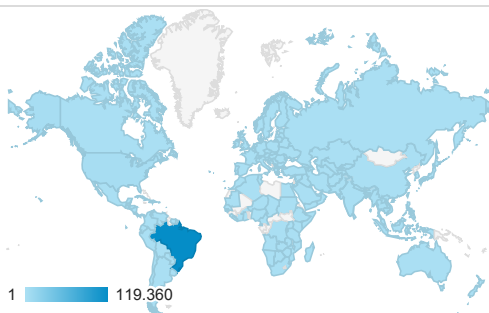

Alguns dados nesse relatório podem ter sido removidos quando um limite foi aplicado. [Saiba mais](#)

Todos os usuários
100,00% Sessões

Número total de visitantes

126.600

Porcentagem do total: 100,00%
(126.600)

Número total de sessões

165.737

Porcentagem do total: 100,00%
(165.737)

Usuários por Gênero

female male

Usuários por Idade

18-24 25-34 35-44
45-54 55-64 65+

Dispositivo utilizado

Categoria do dispositivo	Sessões
desktop	86.699
mobile	76.818
tablet	2.220

Usuários por país

Usuários por dia

Páginas mais visitadas

Página	Sessões
/biomas/amazonia/fauna-e-flora-da-amazonia/	29.840
/biomas/amazonia/povos-e-comunidades-tradicionais-da-amazonia/	21.932
/biomas/caatinga/fauna-e-flora-da-caatinga/	13.168
/	12.449
/biomas/cerrado/fauna-e-flora-do-cerrado/	10.499
/produtos-das-abelhas-sem-ferrao-manual-de-aproveitamento-integral-2a-edicao/	4.678
/biomas/cerrado/povos-e-comunidades-tradicionais-do-cerrado/	3.952
/selo-arte-produtos-artesanais-de-origem-animal/	3.524
/biomas/cerrado/berco-das-aguas/	3.118
/por-que-as-arvores-do-cerrado-sao-ortas/	3.072

Usuários por País

País	Usuários
Brazil	119.360
United States	2.188
Portugal	760
China	346
(not set)	309
France	233
United Kingdom	219
Germany	196
Italy	157
Netherlands	151

Origem dos usuários

Origem	Usuários
google	90.980
(direct)	25.784
cerratinga.org.br	1.866
m.facebook.com	1.708
ispn.org.br	1.632
bing	1.172
br.search.yahoo.com	872
capta.org.br	844
linkedin.com	649
l.instagram.com	635